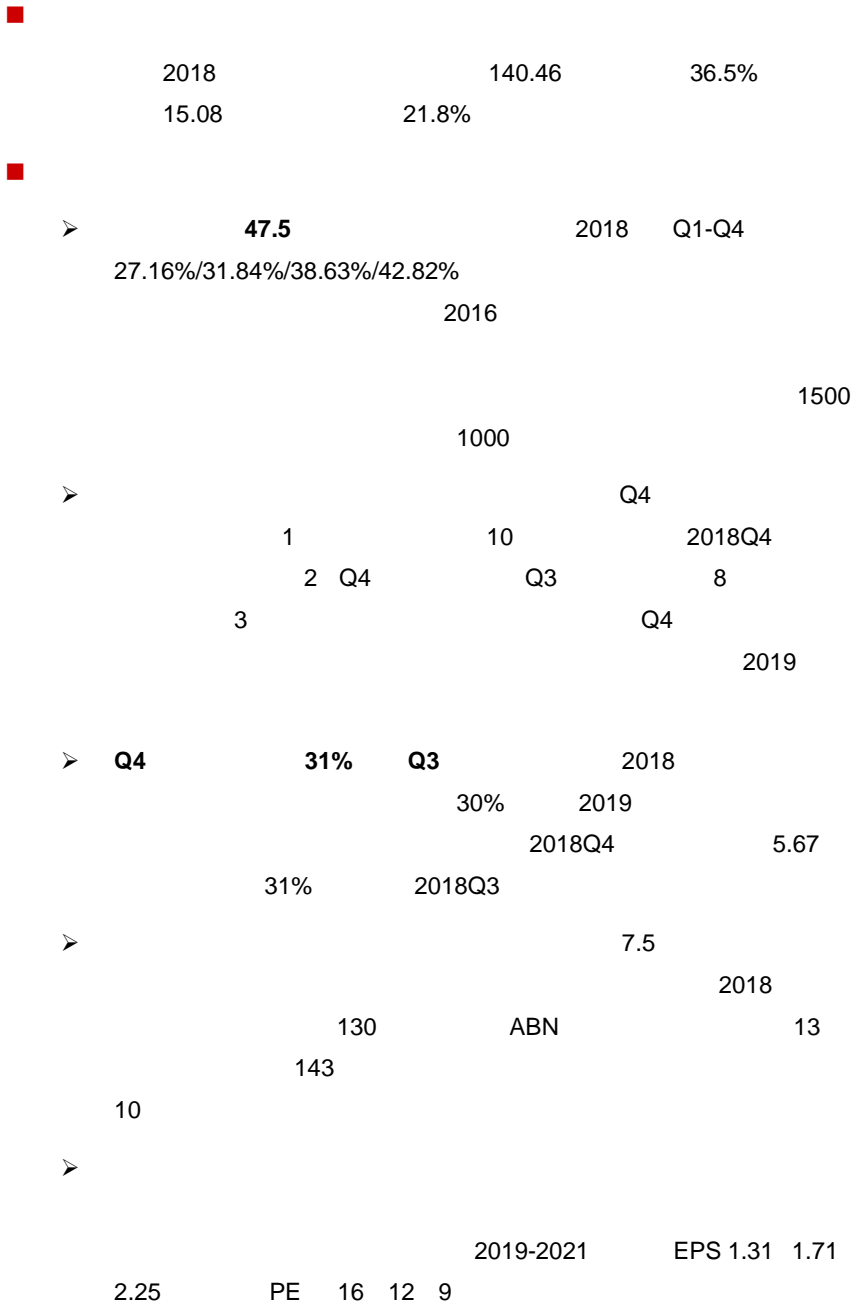

2019-3-28

有质量的高增

	2018A	2019E	2020E	2021E
	14046	17729	21038	26783
	36%	26%	19%	27%
	1508	1953	2552	3351
	22%	30%	31%	31%
	1.01	1.31	1.71	2.25
	19.09%	19.81%	20.57%	21.27%

	2018	2019	2020	2021		2018	2019	2020	2021
	14046	17729	21038	26783		4855	945	1935	1963
	9187	11521	13654	17390		0	0	0	0
	4859	6208	7384	9393		4511	6703	6628	8438
	34.59%	35.02%	35.10%	35.07%		2172	1989	2244	3089
	122	177	210	268		376	459	544	724
	0.87%	1.00%	1.00%	1.00%		2038	1047	2432	2871
	1699	2131	2588	3160		13952	11143	13784	17086
	12.09%	12.02%	12.30%	11.80%		250	350	350	350
	917	1365	1599	1955		0	0	0	0
	6.53%	7.70%	7.60%	7.30%		0	0	0	0
	193	14	9	29		0	0	0	0
	1.37%	0.08%	0.04%	0.11%		3032	3234	3364	3476
	62	227	72	89		962	1177	1447	1643
	0	0	0	0		52	52	52	52
	3	0	0	0		162	130	130	130
	1818	2378	3006	3992		1242	1834	2534	3234
	12.94%	13.41%	14.29%	14.90%		19652	17919	21660	25970
	4	4	-1	-1		3713	0	0	0
	1822	2382	3005	3991		3081	1528	1811	1715
	12.97%	13.44%	14.28%	14.90%		819	1001	1187	1536
	311	423	448	631		42	81	96	117
	1511	1959	2557	3360		344	505	599	744
	1508	1953	2552	3351		1911	3231	3836	4369
						9910	6346	7530	8481